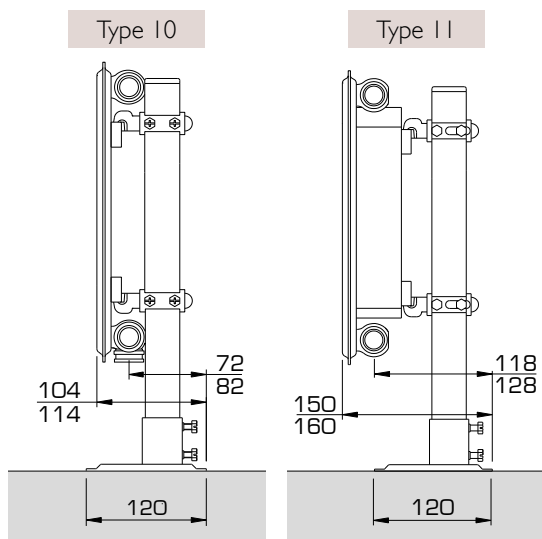

Voor bevestiging op afgewerkte bodem:

Voor radiatorhoogtes:

- 300 tot 600 mm: artikelcode T1537

- 700 en 900 mm: artikelcode T1538

Posities: zelfde posities als ophangstrippen (zie blz. 144).

Samenstelling:

- 2 standbuizen

- 2 bodemplaten

- 4 klemmen met saddle clips

Kleur: Stelrad wit 9016

Witte kunststof afdekplaat: apart te bestellen

art. nr. T1633